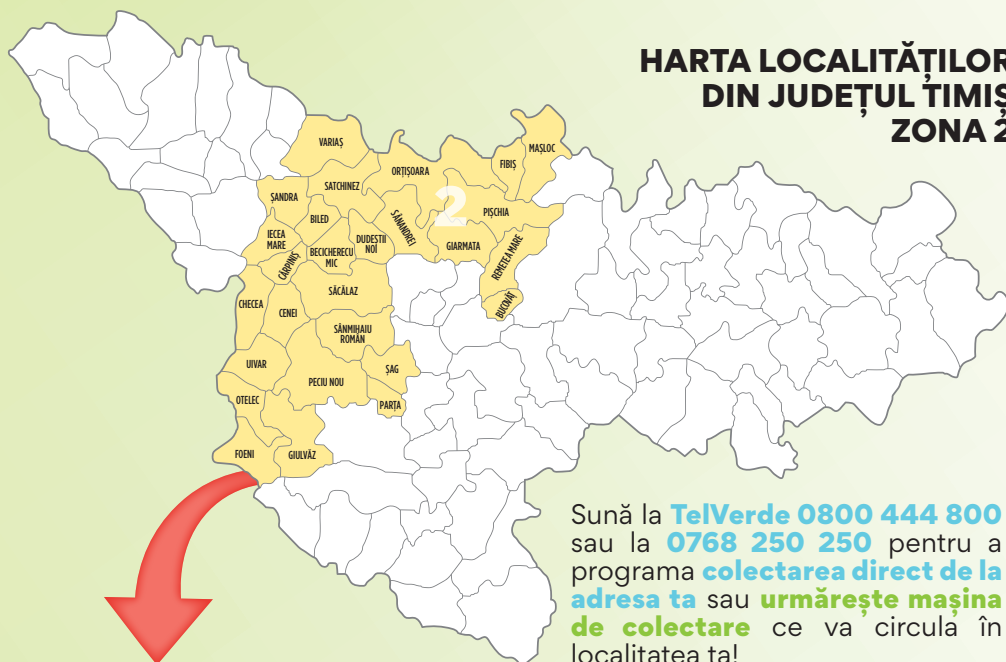

O campanie de educare, informare și colectare a deșeurilor electrice și electronice organizată de:

cu sprijinul

Sistemul de Colectare Selectivă a Deșeurilor Electrice și Electronice **DEEE**

CUM?

Sună la **TelVerde 0800 444 800** din orice rețea de telefonie fixă sau mobilă, de luni până vineri, între orele 9.00-17.00 și soliciți preluarea fără niciun cost de acasă, sediu de firmă sau instituție, a deșeurilor electrice grele sau voluminoase.

IMPLICĂ-ȚE ACTIV ȘI COLECTEAZĂ SELECTIV!

CÂND?

Consultă calendarul ca să afli când vine în localitatea ta echipa de colectare care ridică aparatele vechi sau stricate.

Sună la **TelVerde 0800 444 800** sau la **0768 250 250** pentru a programa **colectarea direct de la adresa ta** sau **urmărește mașina de colectare** ce va circula în localitatea ta!